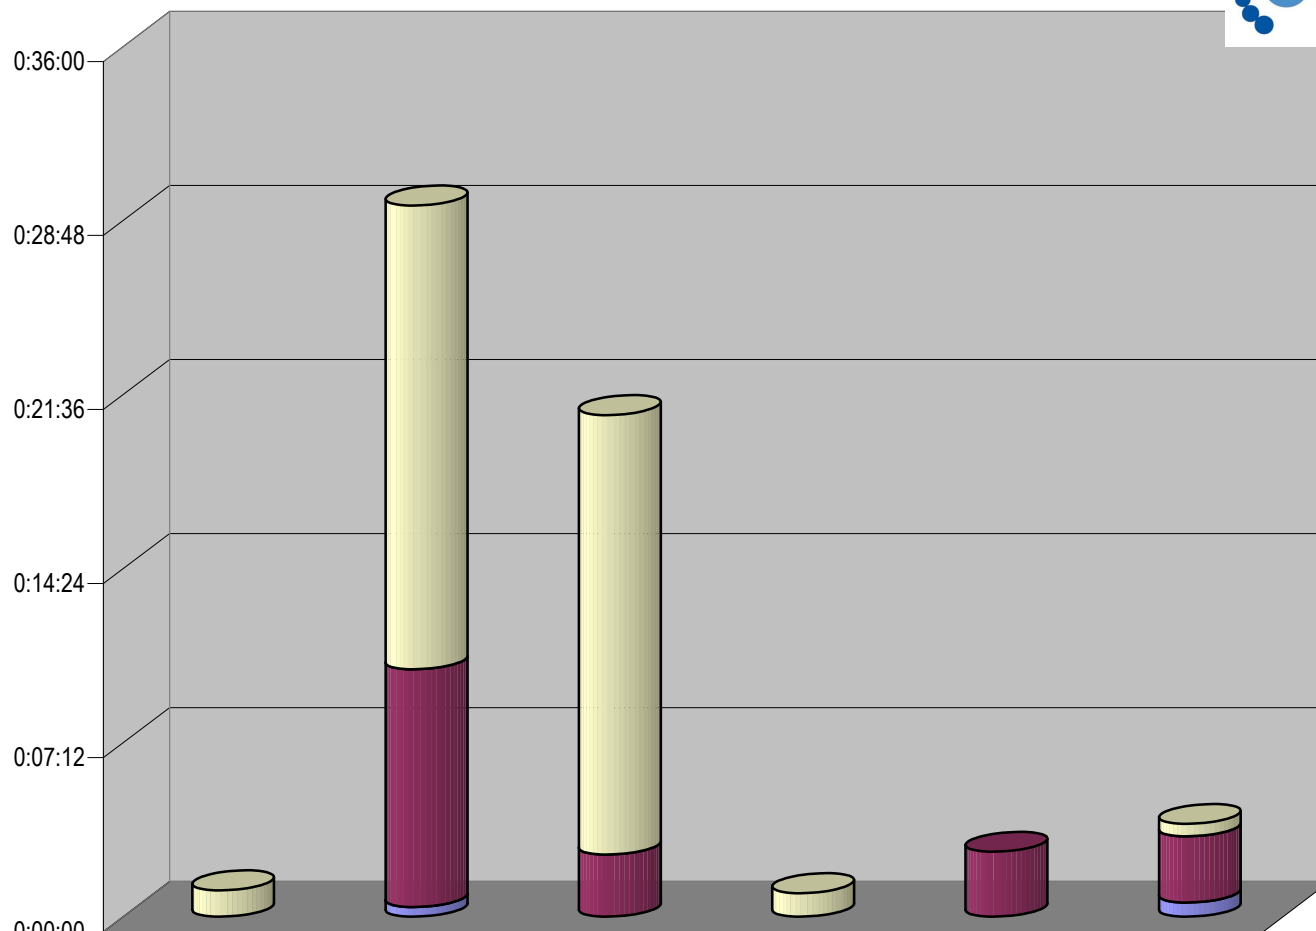

Partido

Grupo Megaradio

CONCENTRADO DE TIEMPO DESTINADO A NOTAS INFORMATIVAS, POR PARTIDO Y MEDIO RADIOFÓNICO (EN HORAS, MINUTOS Y SEGUNDOS)

Suma de Duración

Cualquier Partido Político o Coalición no reflejado en la presente gráfica indica de que no tuvo participación en el Periodo del Informe y el Grupo Respectivo, al igual que cualquier medio o programa no señalado indica que no tuvo notas en el periodo.

Partido

Grupo México Radio

Suma de Duración

CONCENTRADO DE TIEMPO DESTINADO A NOTAS INFORMATIVAS, POR PARTIDO Y MEDIO RADIOFÓNICO (EN HORAS, MINUTOS Y SEGUNDOS)

Programa	
■	Son de la Política en Jalisco
■	La Política en Rosa
■	La Machaca