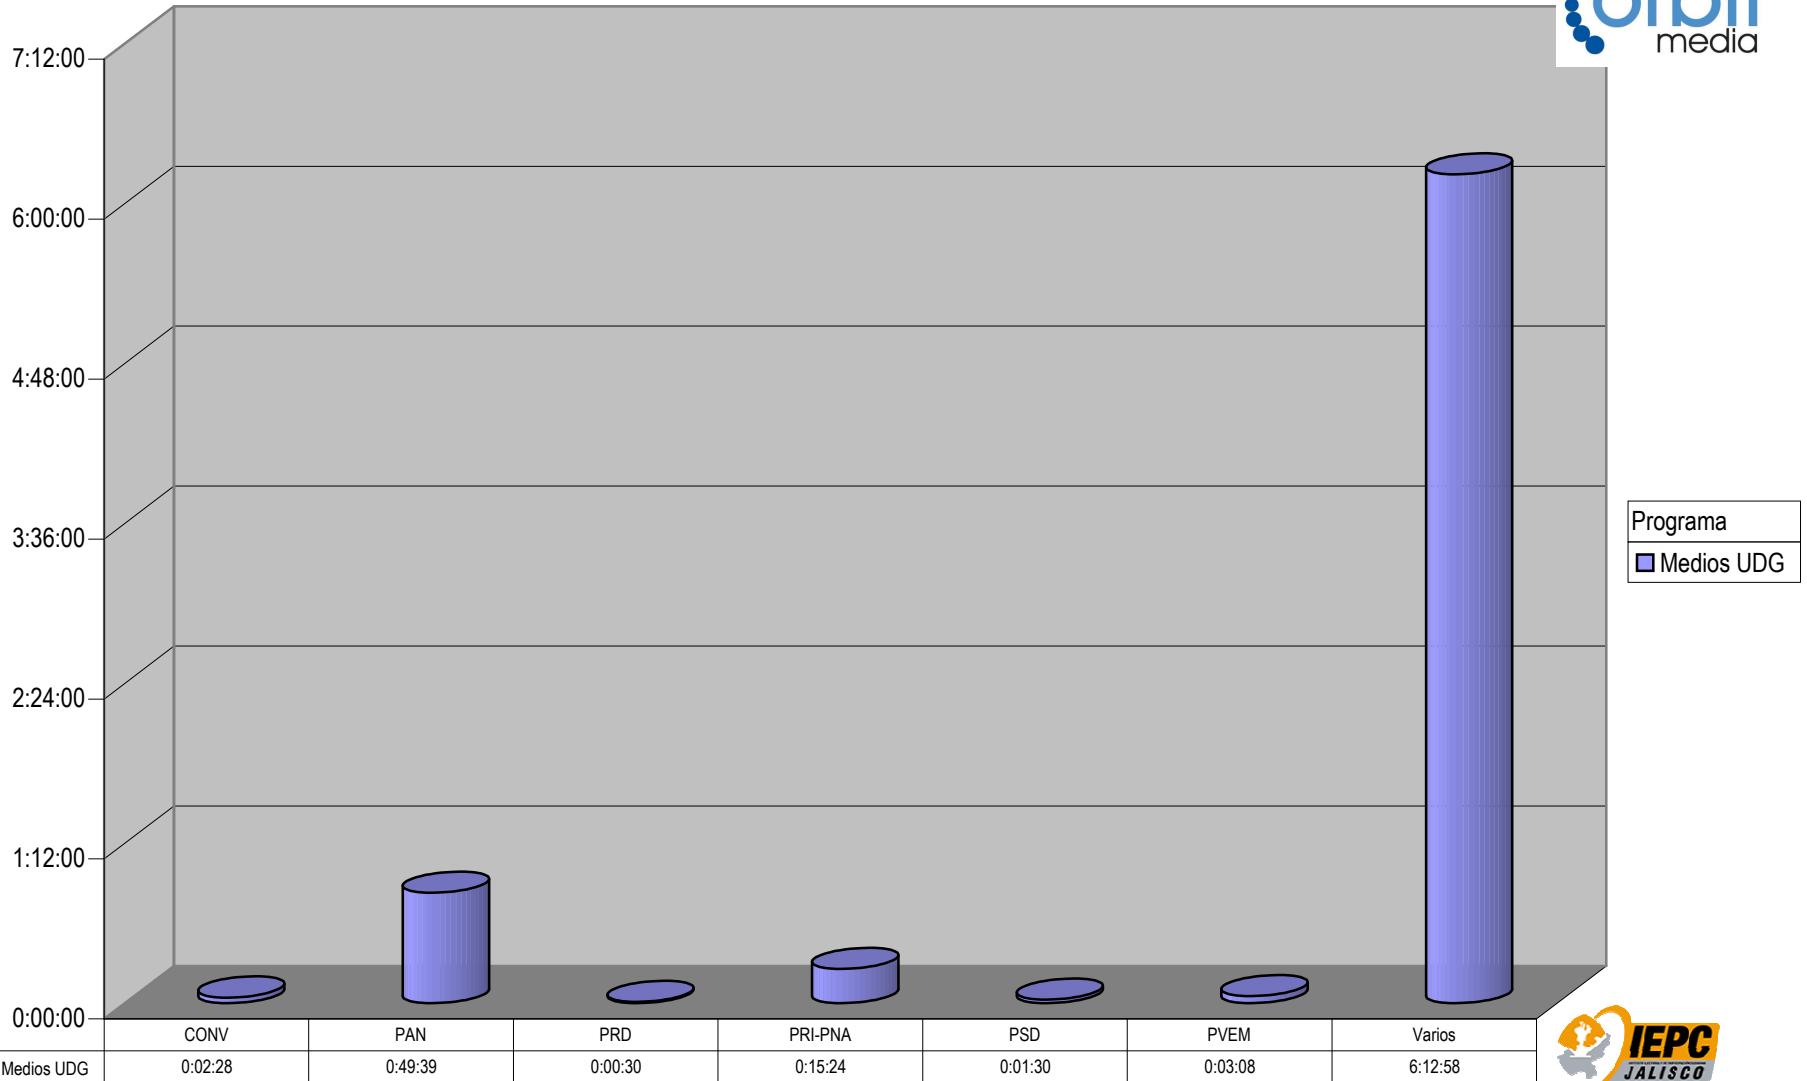

Grupo Radio UDG

CONCENTRADO DE TIEMPO DESTINADO A NOTAS INFORMATIVAS, POR PARTIDO Y MEDIO RADIOFÓNICO (EN HORAS, MINUTOS Y SEGUNDOS)

Suma de Duración

Cualquier Partido Político o Coalición no reflejado en la presente gráfica indica de que no tuvo participación en el Periodo del Informe y el Grupo Respectivo, al igual que cualquier medio o programa no señalado indica que no tuvo notas en el periodo.

Partido