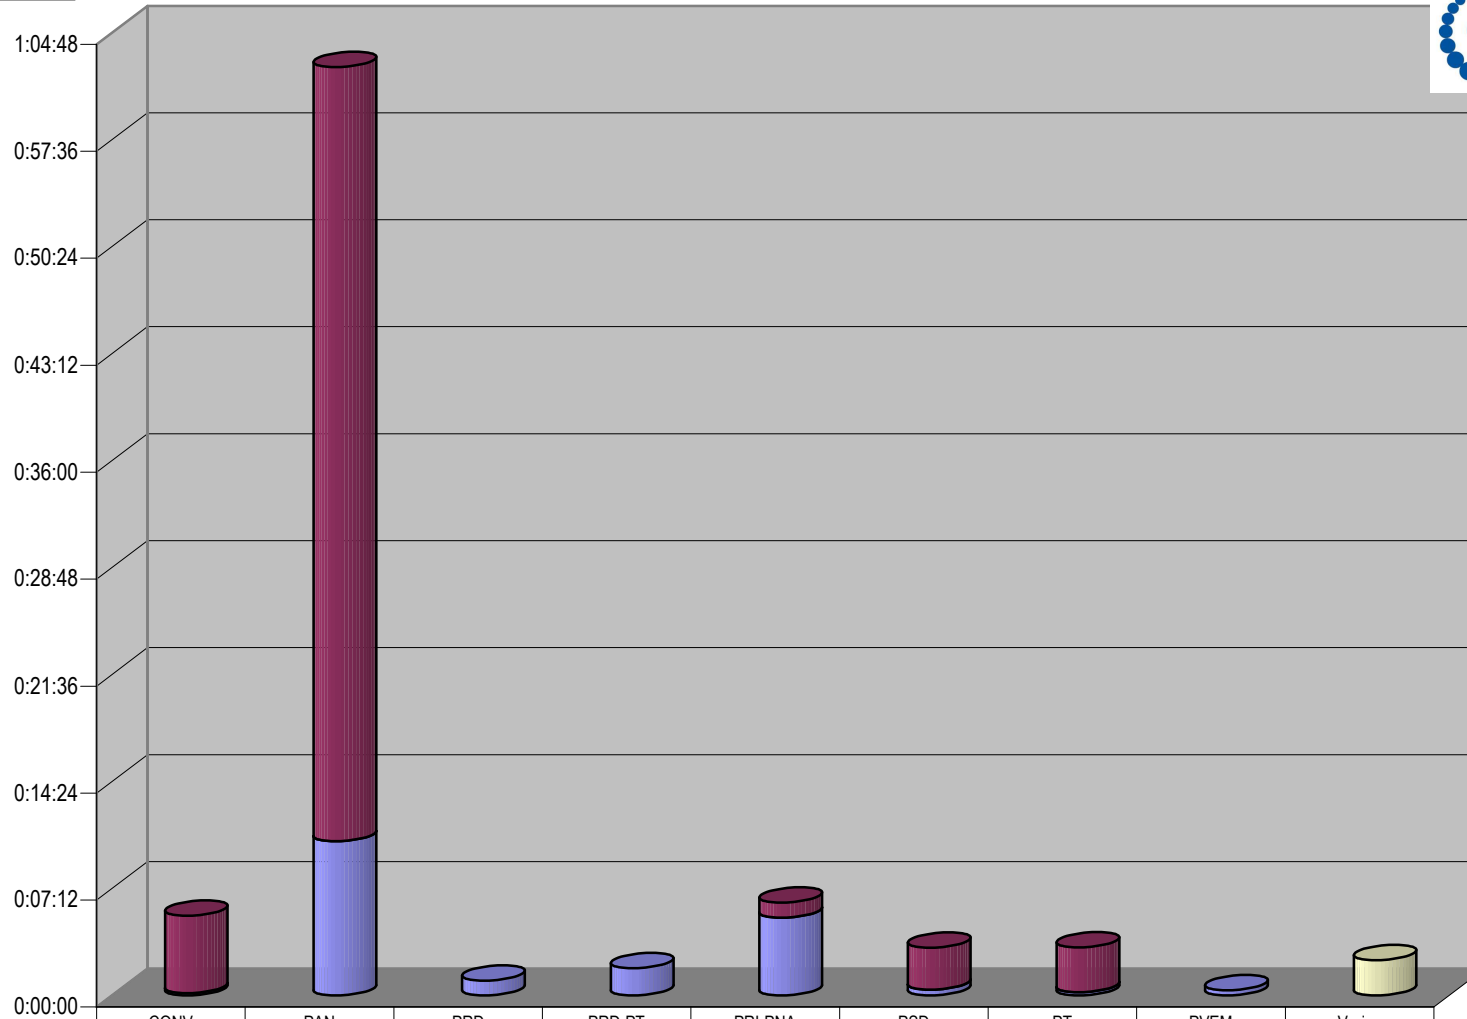

Partido

Grupo SJRTV

CONCENTRADO DE TIEMPO DESTINADO A NOTAS INFORMATIVAS, POR PARTIDO Y MEDIO RADIOFÓNICO (EN HORAS, MINUTOS Y SEGUNDOS)

Suma de Duración

Programa
■ Enfoque

Cualquier Partido Político o Coalición no reflejado en la presente gráfica indica de que no tuvo participación en el Periodo del Informe y el Grupo Respectivo, al igual que cualquier medio o programa no señalado indica que no tuvo notas en el periodo.

Partido

Grupo Televisa

CONCENTRADO DE TIEMPO DESTINADO A NOTAS INFORMATIVAS, POR PARTIDO Y MEDIO RADIOFÓNICO (EN HORAS, MINUTOS Y SEGUNDOS)

Suma de Duración

Programa
 Servicios Informativos
 Mesa W
 Hoy por hoy