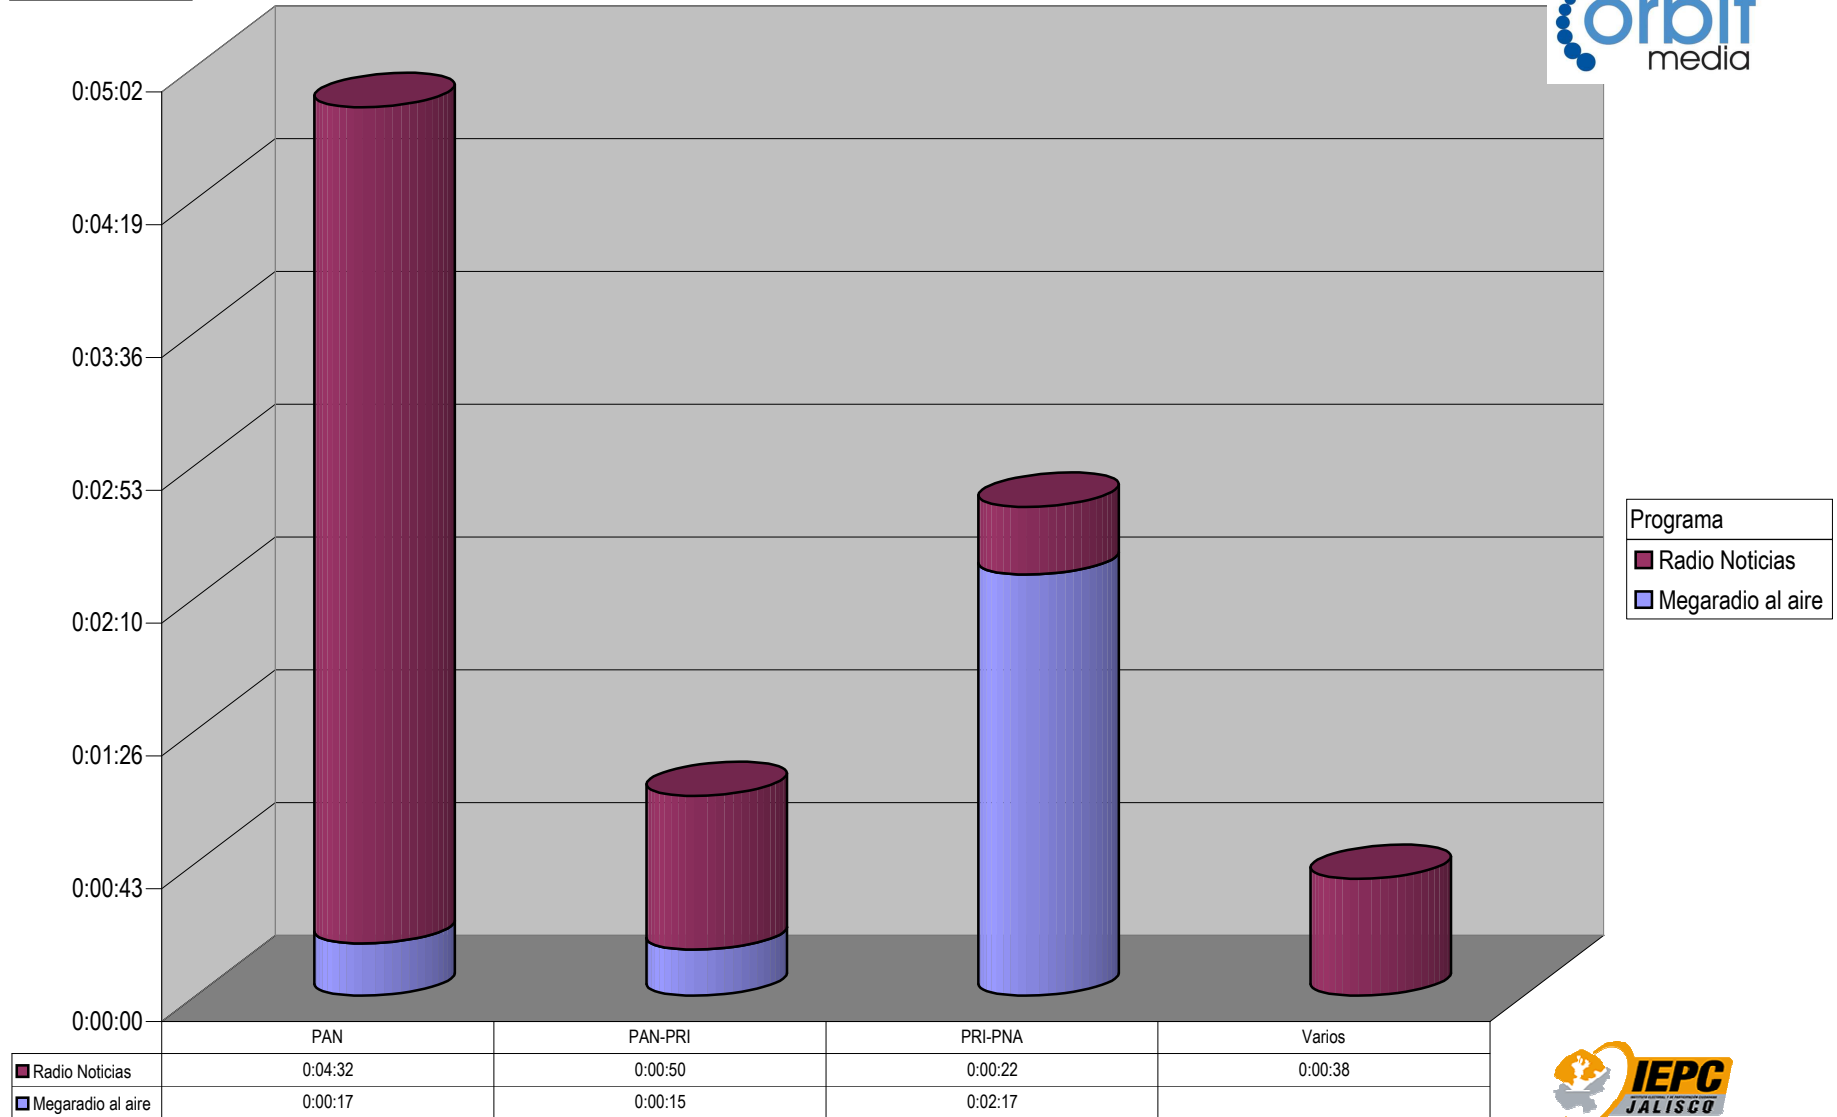

Grupo Independiente

CONCENTRADO DE TIEMPO DESTINADO A NOTAS INFORMATIVAS, POR PARTIDO Y MEDIO RADIOFÓNICO (EN HORAS, MINUTOS Y SEGUNDOS)

Suma de Duración

Programa	
■	Radar Informativo
■	Pulso Informativo
■	Nuestra Ciudad
■	Notisistema
■	Al Instante Noticieros 590

Cualquier Partido Político o Coalición no reflejado en la presente gráfica indica de que no tuvo participación en el Periodo del Informe y el Grupo Respectivo, al igual que cualquier medio o programa no señalado indica que no tuvo notas en el periodo.

Partido

Grupo Megaradio

CONCENTRADO DE TIEMPO DESTINADO A NOTAS INFORMATIVAS, POR PARTIDO Y MEDIO RADIOFÓNICO (EN HORAS, MINUTOS Y SEGUNDOS)

Suma de Duración

Cualquier Partido Político o Coalición no reflejado en la presente gráfica indica de que no tuvo participación en el Periodo del Informe y el Grupo Respectivo, al igual que cualquier medio o programa no señalado indica que no tuvo notas en el periodo.

Partido

Grupo México Radio

Suma de Duración

CONCENTRADO DE TIEMPO DESTINADO A NOTAS INFORMATIVAS, POR PARTIDO Y MEDIO RADIOFÓNICO (EN HORAS, MINUTOS Y SEGUNDOS)

Programa	
■	Son de la Política en Jalisco
■	La Política en Rosa
■	La Machaca