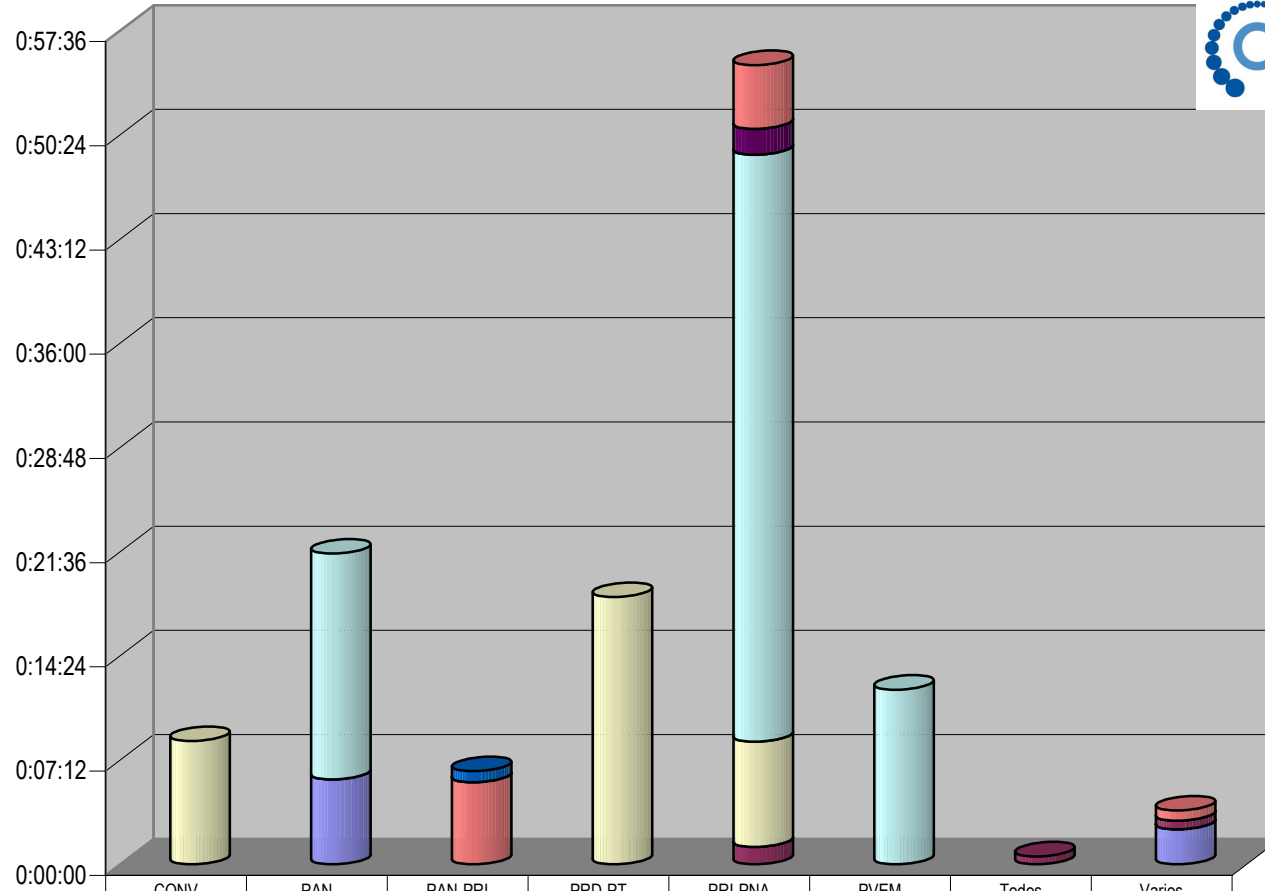

Grupo Unidifusión

Suma de Duración

CONCENTRADO DE TIEMPO DESTINADO A NOTAS INFORMATIVAS, POR PARTIDO Y MEDIO RADIOFÓNICO
(EN HORAS, MINUTOS Y SEGUNDOS)

Programa	
■	Sábado en Metrópoli
■	Notisistema
■	Metrópolis al Día
■	Forma y Fondo
■	Cosa Pública
■	Buenos Días Metrópoli
■	Buenas Tardes Metrópoli

	CONV	PAN	PAN-PRI	PRD-PT	PRI-PNA	PVEM	Todos	Varios
■ Sábado en Metrópoli			0:00:46					
■ Notisistema			0:05:40		0:04:24			0:00:42
■ Metrópoli al Día					0:01:47			
■ Forma y Fondo		0:15:36			0:40:33	0:12:04		
■ Cosa Pública	0:08:31			0:18:28	0:07:17			
■ Buenos Días Metrópoli					0:01:12		0:00:33	0:00:36
■ Buenas Tardes Metrópoli		0:05:52						0:02:25

Partido