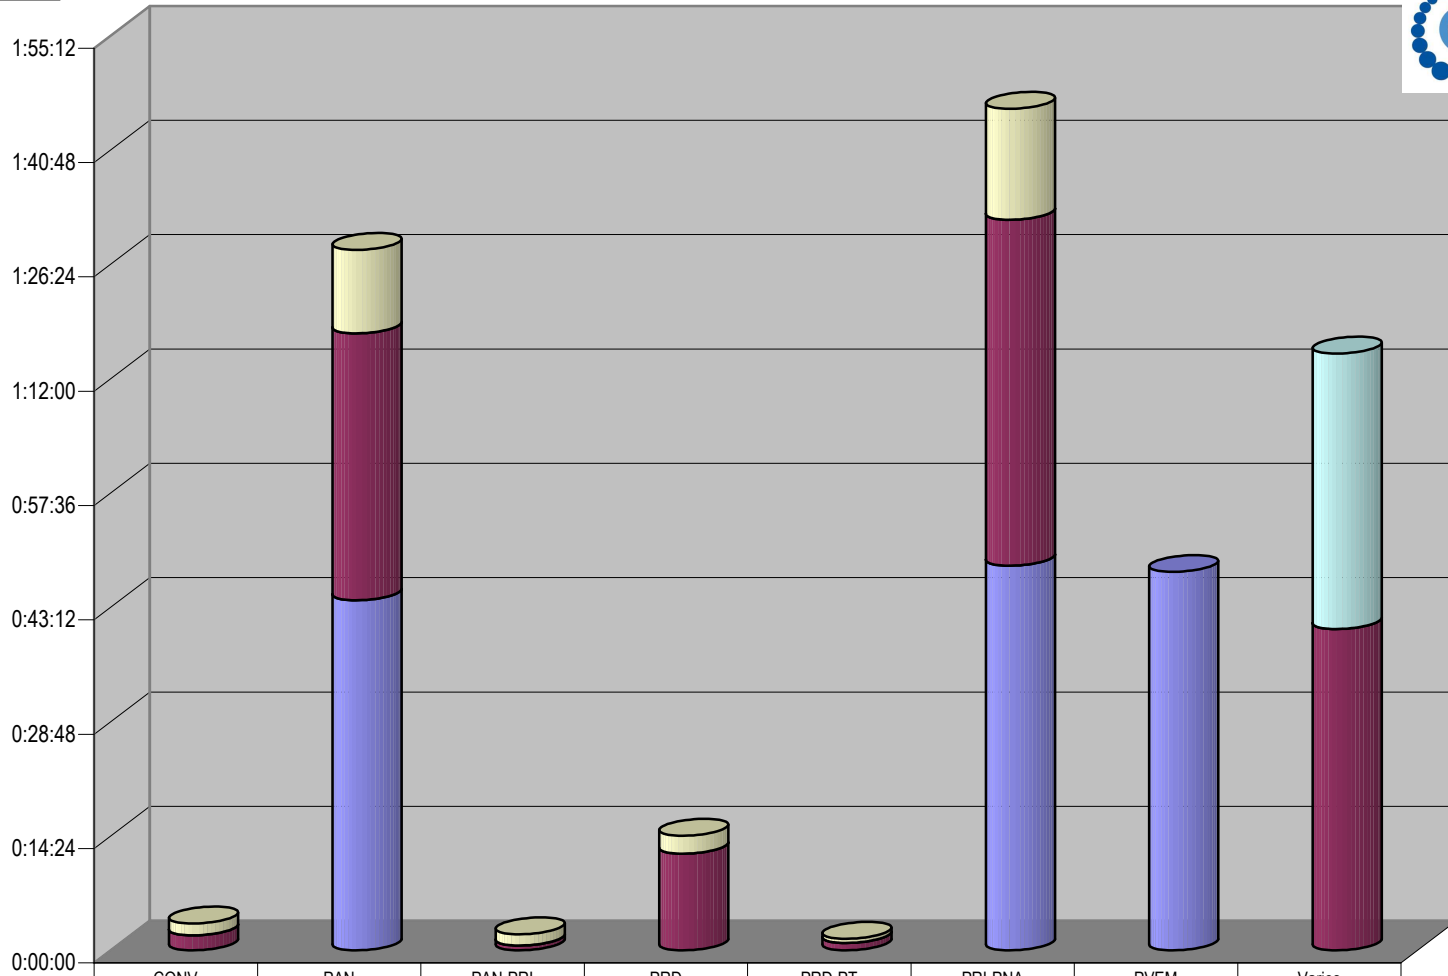

Partido

Grupo Radio UDG

CONCENTRADO DE TIEMPO DESTINADO A NOTAS INFORMATIVAS, POR PARTIDO Y MEDIO RADIOFÓNICO (EN HORAS, MINUTOS Y SEGUNDOS)

Suma de Duración

Cualquier Partido Político o Coalición no reflejado en la presente gráfica indica de que no tuvo participación en el Periodo del Informe y el Grupo Respectivo, al igual que cualquier medio o programa no señalado indica que no tuvo notas en el periodo.

Partido

Grupo Radiorama

CONCENTRADO DE TIEMPO DESTINADO A NOTAS INFORMATIVAS, POR PARTIDO Y MEDIO RADIOFÓNICO (EN HORAS, MINUTOS Y SEGUNDOS)

Suma de Duración

Programa	
■	Tela de Juicio
■	Radiorama en Punto
■	En Punto
■	Cuentas Claras