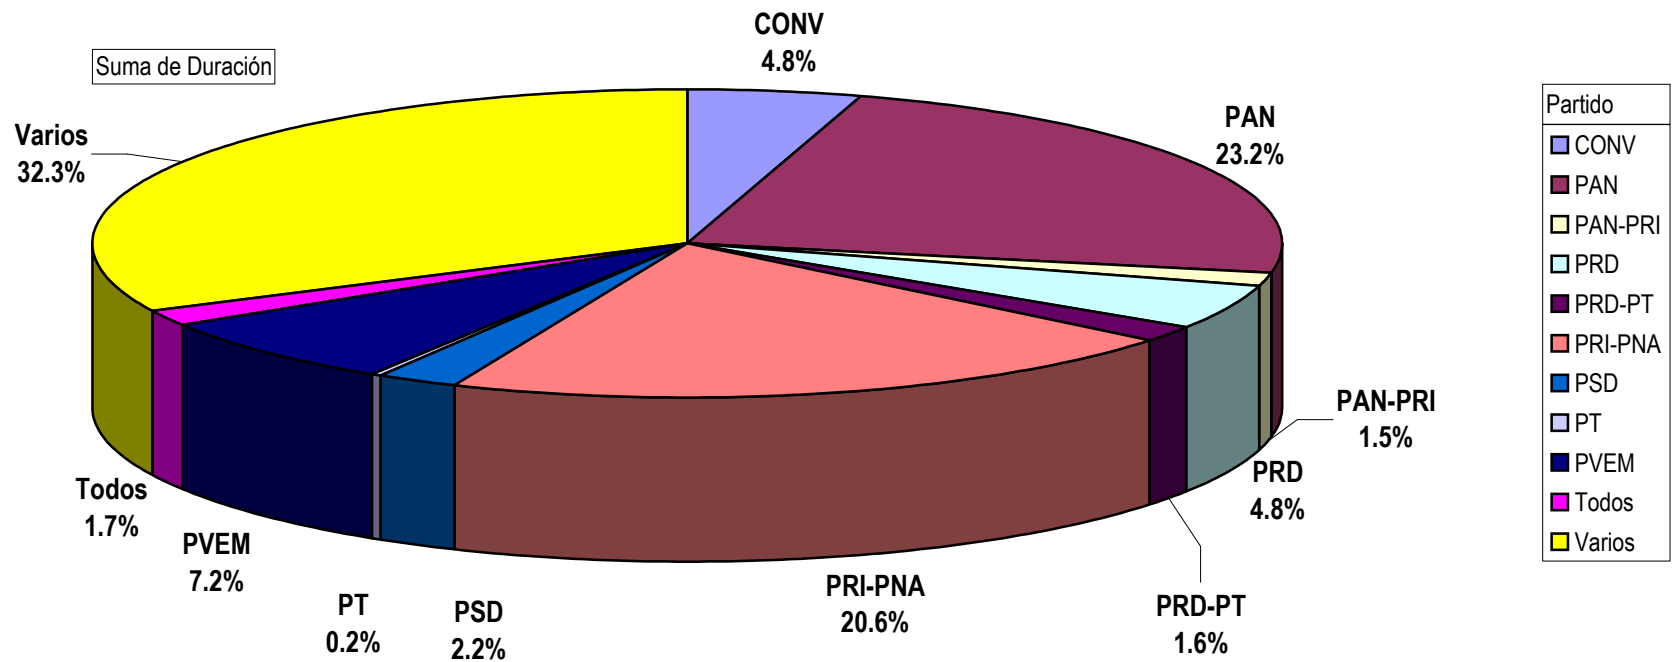

CONCENTRADO DE TIEMPO DESTINADO A NOTAS INFORMATIVAS, POR PARTIDO Y MEDIO RADIOFÓNICO
(EN HORAS, MINUTOS Y SEGUNDOS)
Del 8 al 14 de Junio del 2009

Suma de Duración

Cualquier Partido Político o Coalición no reflejado en la presente gráfica indica de que no tuvo participación en el Periodo del Informe y el Grupo Respectivo, al igual que cualquier medio o programa no señalado indica que no tuvo notas en el periodo.

Partido

CONCENTRADO DE TIEMPO DESTINADO A NOTAS INFORMATIVAS, POR PARTIDO Y MEDIO RADIOFÓNICO
(EN PORCENTAJE)

Cualquier Partido Político o Coalición no reflejado en la presente gráfica indica de que no tuvo participación en el Periodo del Informe y el Grupo Respectivo, al igual que cualquier medio o programa no señalado indica que no tuvo notas en el periodo.

Grupo Independiente

CONCENTRADO DE TIEMPO DESTINADO A NOTAS INFORMATIVAS, POR PARTIDO Y MEDIO RADIOFÓNICO (EN HORAS, MINUTOS Y SEGUNDOS)

Suma de Duración

Programa	
■	Radar Informativo
■	Pulso Informativo
■	Nuestra Ciudad
■	Notisistema
■	Al Instante Noticieros 590