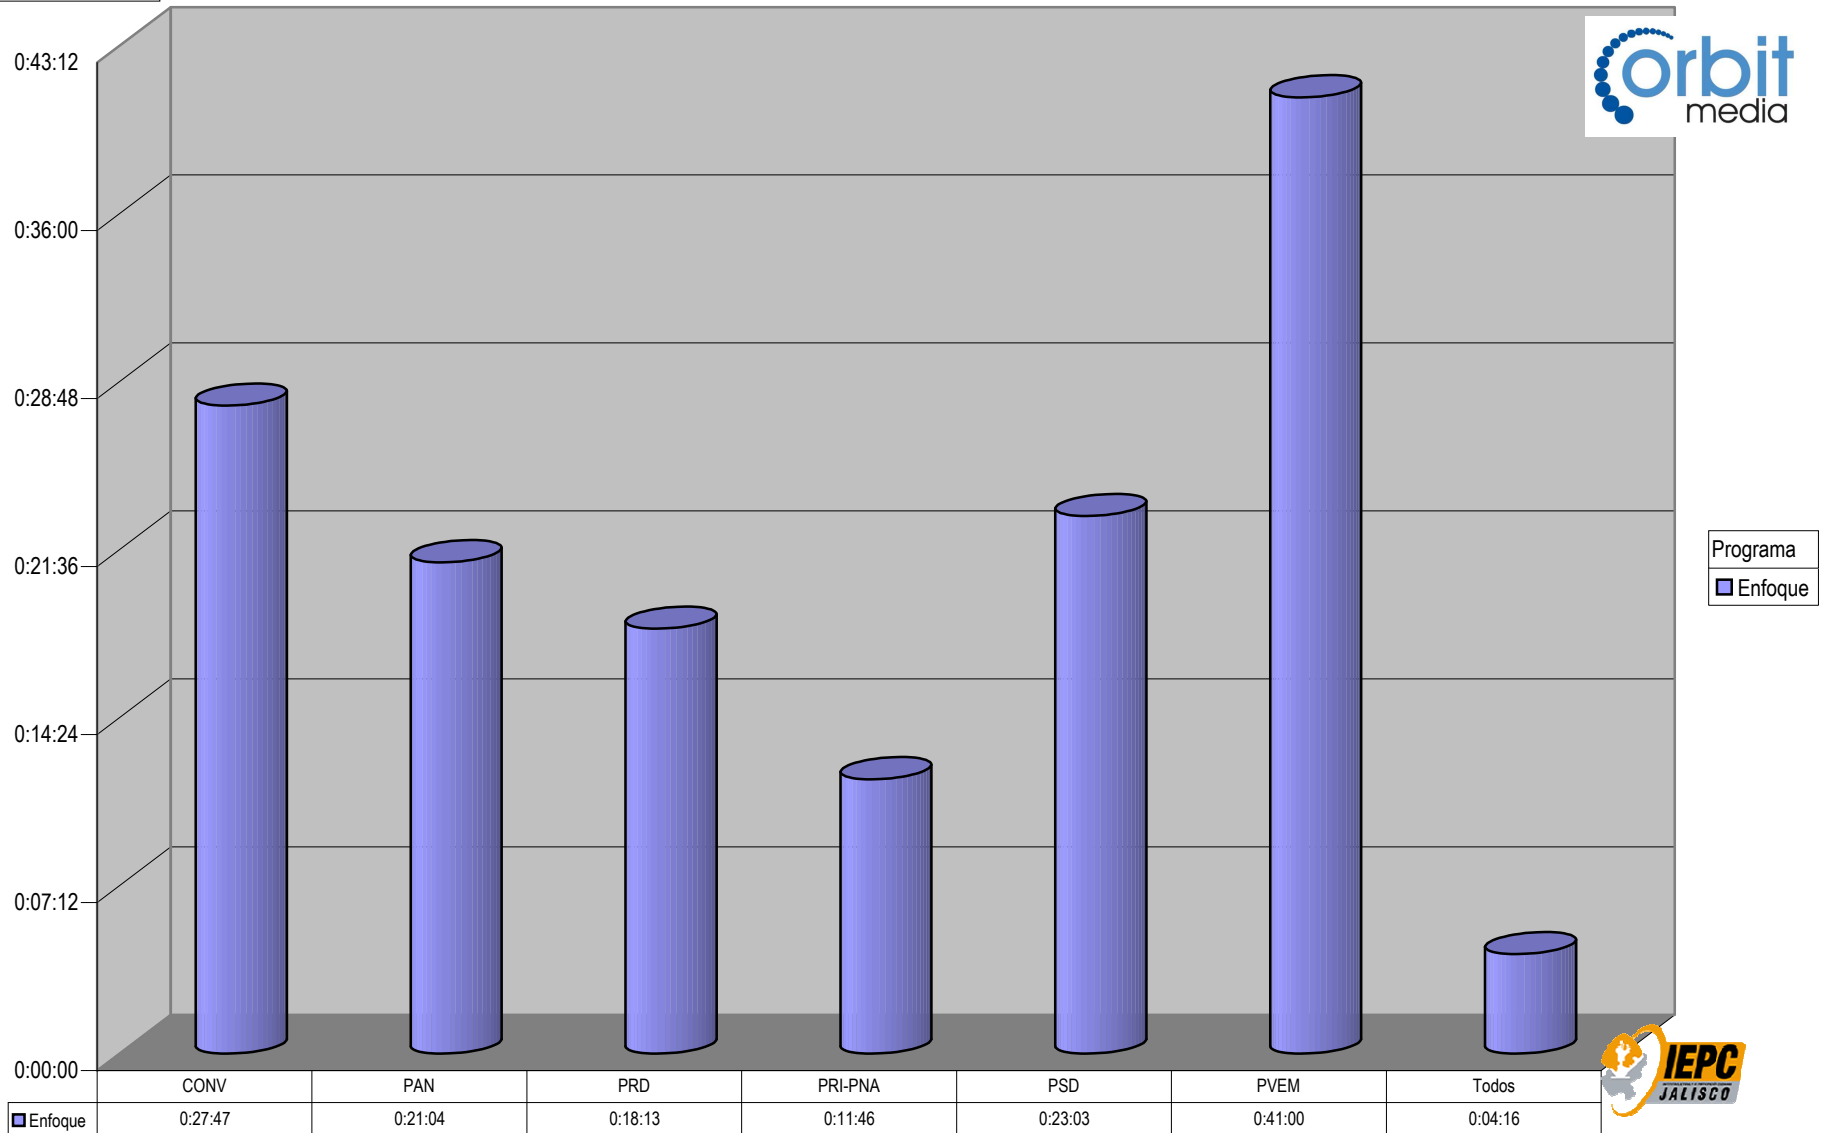

Grupo SJRTV

CONCENTRADO DE TIEMPO DESTINADO A NOTAS INFORMATIVAS, POR PARTIDO Y MEDIO RADIOFÓNICO (EN HORAS, MINUTOS Y SEGUNDOS)

Suma de Duración

Programa
■ Enfoque

Cualquier Partido Político o Coalición no reflejado en la presente gráfica indica de que no tuvo participación en el Periodo del Informe y el Grupo Respectivo, al igual que cualquier medio o programa no señalado indica que no tuvo notas en el periodo.

Partido