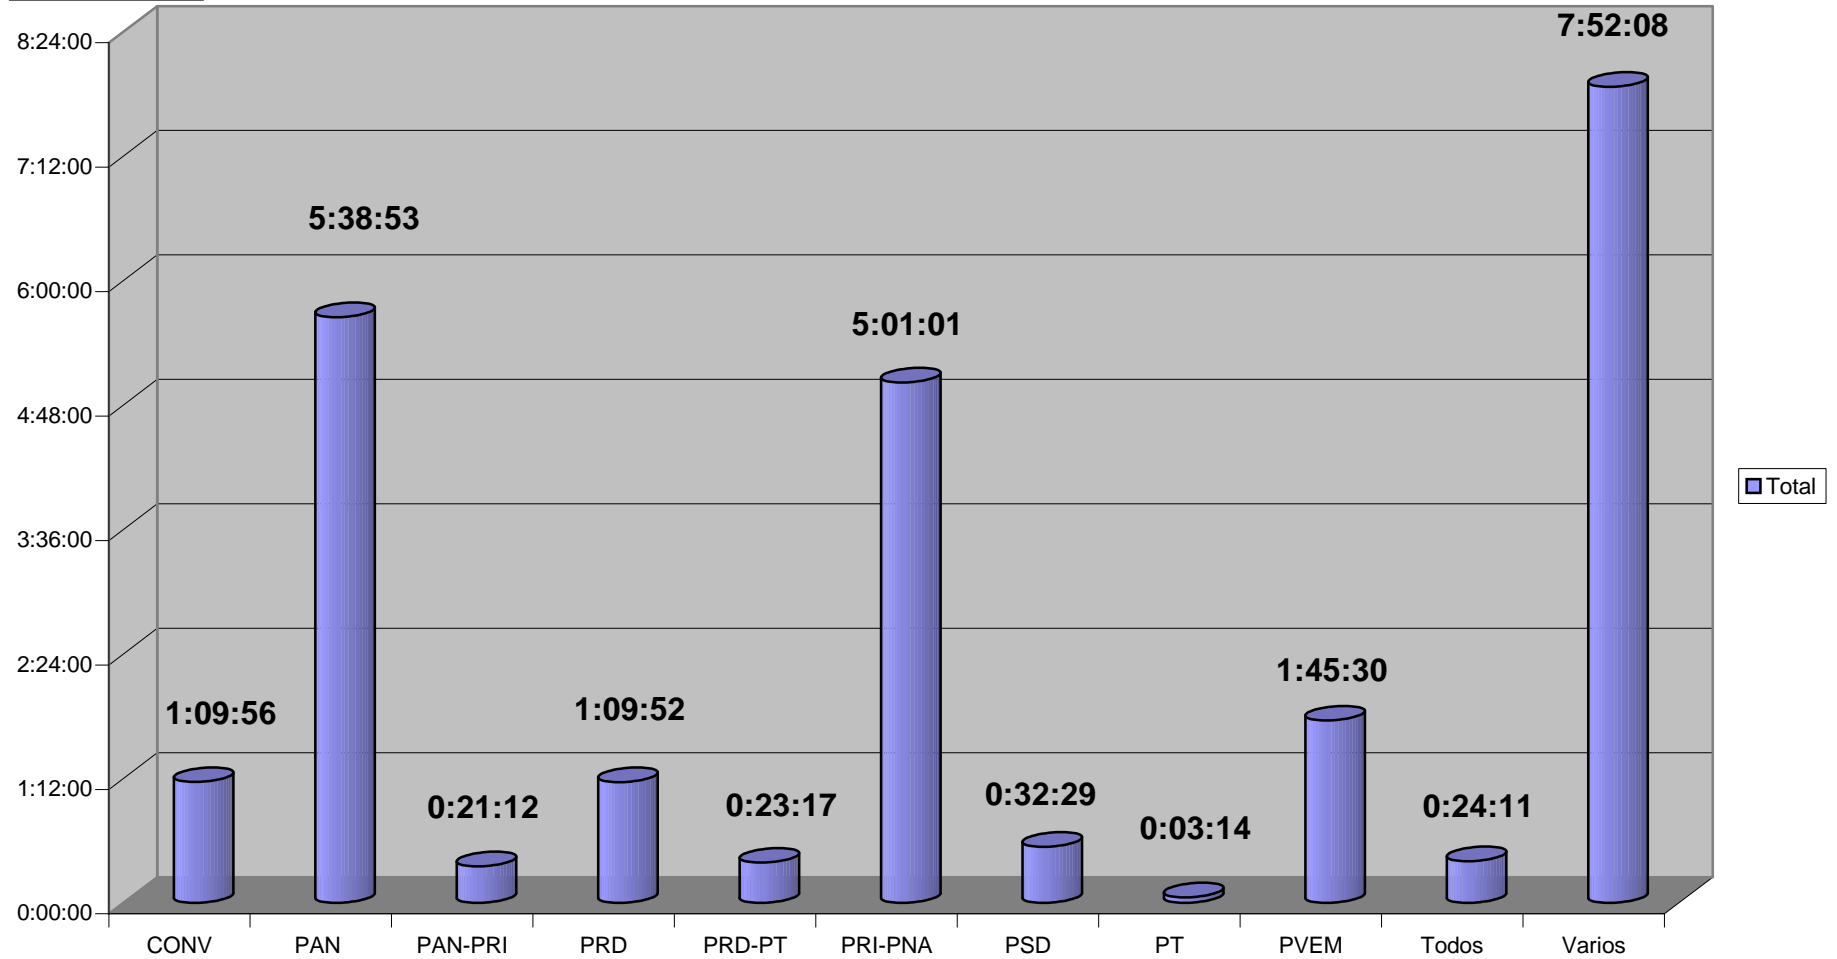

CONCENTRADO DE TIEMPO DESTINADO A NOTAS INFORMATIVAS, POR PARTIDO Y MEDIO RADIOFÓNICO
(EN HORAS, MINUTOS Y SEGUNDOS)
Del 8 al 14 de Junio del 2009

Suma de Duración

Cualquier Partido Político o Coalición no reflejado en la presente gráfica indica de que no tuvo participación en el Periodo del Informe y el Grupo Respectivo, al igual que cualquier medio o programa no señalado indica que no tuvo notas en el periodo.

Partido

CONCENTRADO DE TIEMPO DESTINADO A NOTAS INFORMATIVAS, POR PARTIDO Y MEDIO RADIOFÓNICO
(EN PORCENTAJE)

Cualquier Partido Político o Coalición no reflejado en la presente gráfica indica de que no tuvo participación en el Periodo del Informe y el Grupo Respectivo, al igual que cualquier medio o programa no señalado indica que no tuvo notas en el periodo.