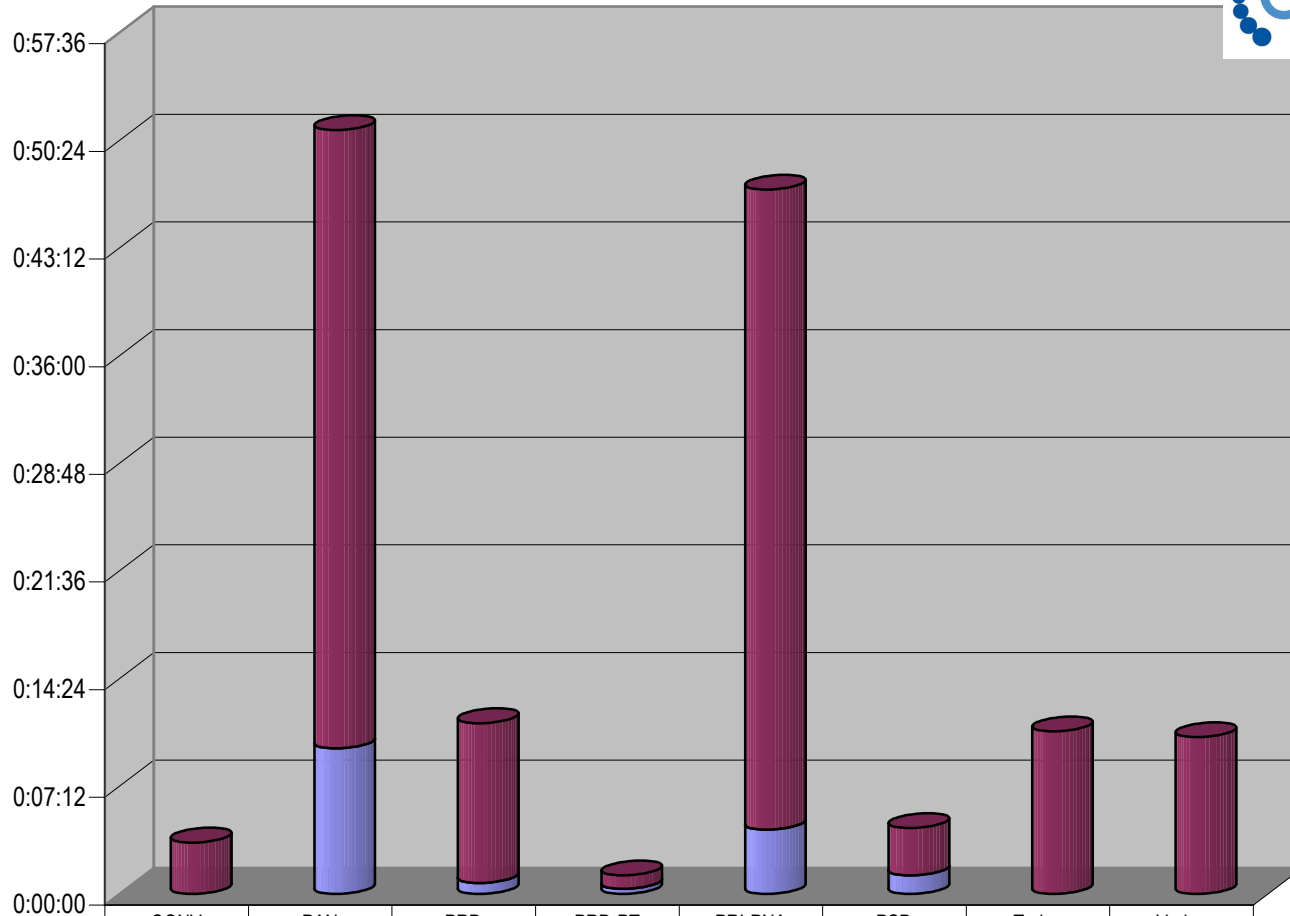

Grupo Promomedios

Suma de Duración

**CONCENTRADO DE TIEMPO DESTINADO A NOTAS INFORMATIVAS, POR PARTIDO Y MEDIO RADIOFÓNICO
(EN HORAS, MINUTOS Y SEGUNDOS)**

Programa	
■	Pulso Informativo
■	Canal Continental de Noticias

	CONV	PAN	PRD	PRD-PT	PRI-PNA	PSD	Todos	Varios
■ Pulso Informativo	0:03:26	0:41:21	0:10:41	0:00:54	0:42:48	0:03:10	0:10:52	0:10:29
■ Canal Continental de Noticias		0:09:44	0:00:44	0:00:20	0:04:18	0:01:14		

Cualquier Partido Político o Coalición no reflejado en la presente gráfica indica de que no tuvo participación en el Periodo del Informe y el Grupo Respectivo, al igual que cualquier medio o programa no señalado indica que no tuvo notas en el periodo.

Partido