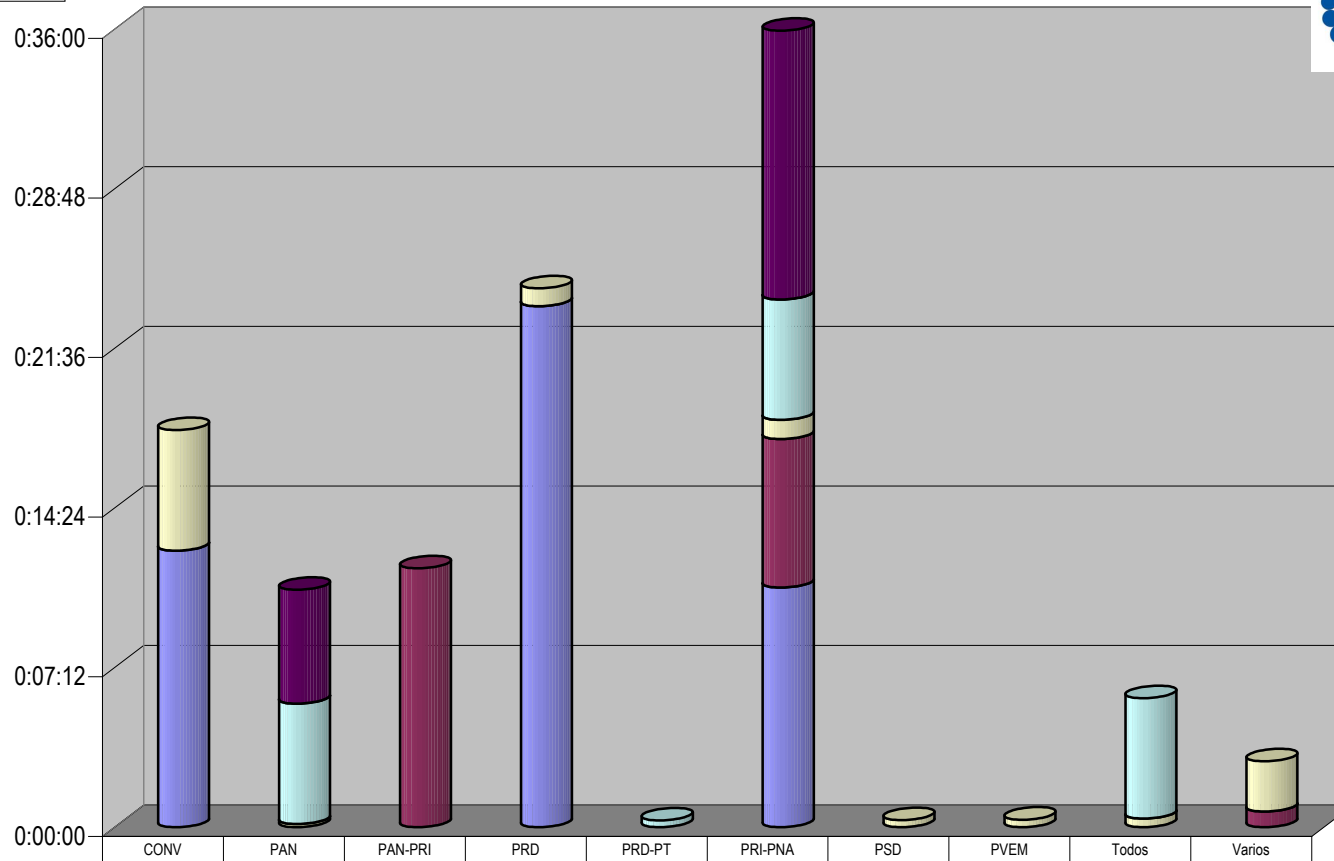

CONCENTRADO DE TIEMPO DESTINADO A NOTAS INFORMATIVAS, POR PARTIDO Y MEDIO RADIOFÓNICO
(EN HORAS, MINUTOS Y SEGUNDOS)
Del 8 al 14 de Junio del 2009

Suma de Duración

Cualquier Partido Político o Coalición no reflejado en la presente gráfica indica de que no tuvo participación en el Periodo del Informe y el Grupo Respectivo, al igual que cualquier medio o programa no señalado indica que no tuvo notas en el periodo.

Partido

CONCENTRADO DE TIEMPO DESTINADO A NOTAS INFORMATIVAS, POR PARTIDO Y MEDIO RADIOFÓNICO
(EN PORCENTAJE)

Cualquier Partido Político o Coalición no reflejado en la presente gráfica indica de que no tuvo participación en el Periodo del Informe y el Grupo Respectivo, al igual que cualquier medio o programa no señalado indica que no tuvo notas en el periodo.

Grupo Independiente

CONCENTRADO DE TIEMPO DESTINADO A NOTAS INFORMATIVAS, POR PARTIDO Y MEDIO RADIOFÓNICO (EN HORAS, MINUTOS Y SEGUNDOS)

Suma de Duración

Programa	
■	Radar Informativo
■	Pulso Informativo
■	Nuestra Ciudad
■	Notisistema
■	Al Instante Noticieros 590